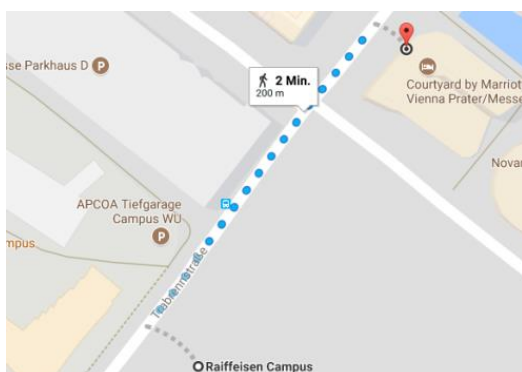

Schritt 1: Anreise mit den öffentlichen Verkehrsmitteln

Der Raiffeisen Campus ist optimal an den öffentlichen Verkehr angebunden. Die U-Bahnlinie U2 hält nur wenige Gehminuten entfernt.

Unsere Empfehlung:

- Nutzen Sie zur Planung Ihrer individuellen Anreise den **Routenplaner** unter www.wienerlinien.at oder die Smartphone-App WienMobil ([Android](#) / [Apple](#)).
- **Zieladresse:** U2 Station Krieau bzw. Raiffeisen Campus, Trabrennstrasse 2A, 1020 Wien

Schritt 2: Kommen Sie in den Raiffeisen Campus

Von der U-Bahn Station Krieau sind es dann nur noch wenige Gehminuten bis zum Raiffeisen Campus. Halten Sie sich beim Aussteigen aus der U-Bahn immer rechts und nehmen Sie den Ausgang „Krieau“. Folgen Sie dem Verlauf der Trabrennstraße immer geradeaus. Sie passieren den Seitentrakt der Messe Wien, das Courtyard Hotel und das Parkhaus D. Nach ca. 350 Meter sehen Sie auf der linken Seite einen Platz*, auf dessen linker Seite ein Billa zu finden ist. Der Eingang zum Raiffeisen Campus befindet sich schräg gegenüber auf der rechten Seite des Platzes.

Mo.-Do.: 07:30 bis 17:30
Fr.: 07:30 bis 14:00

Schritt 3: Checken Sie nach dem Ende des ersten Semintags im Hotel ein

Das **Courtyard Marriott Messe Wien** und den Raiffeisen Campus trennen nur eine Hausnummer. Folgen Sie nach dem Verlassen des Raiffeisen Campus der Trabrennstraße für ca. 200 Meter nach rechts.