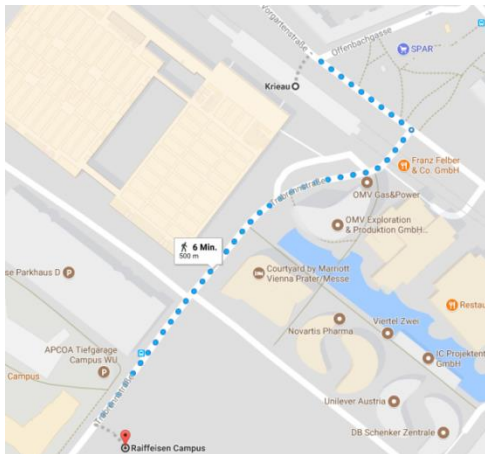

Ihre Anreise

Auf Basis Ihrer Angaben haben wir die schnellste Route für Sie zusammengestellt.

Anreisedatum	Erster Veranstaltungstag
Verkehrsmittel	Öffentliche Verkehrsmittel
Nächtigung	Courtyard Marriott Messe Wien

Schritt 1: Anreise mit den öffentlichen Verkehrsmitteln

Der Raiffeisen Campus ist optimal an den öffentlichen Verkehr angebunden. Die U-Bahnlinie U2 hält nur wenige Gehminuten entfernt.

Unsere Empfehlung:

- Nutzen Sie zur Planung Ihrer individuellen Anreise den **Routenplaner** unter www.wienerlinien.at oder die Smartphone-App WienMobil ([Android](#) / [Apple](#)).
- **Zieladresse:** U2 Station Krieau bzw. Raiffeisen Campus, Trabrennstrasse 2A, 1020 Wien

Schritt 2: Kommen Sie in den Raiffeisen Campus

Von der U-Bahn Station Krieau sind es dann nur noch wenige Gehminuten bis zum Raiffeisen Campus. Halten Sie sich beim Aussteigen aus der U-Bahn immer rechts und nehmen Sie den Ausgang „Krieau“. Folgen Sie dem Verlauf der Trabrennstraße immer geradeaus. Sie passieren den Seitentrakt der Messe Wien, das Courtyard Hotel und das Parkhaus D. Nach ca. 350 Meter sehen Sie auf der linken Seite einen Platz*, auf dessen linker Seite ein Billa zu finden ist. Der Eingang zum Raiffeisen Campus befindet sich schräg gegenüber auf der rechten Seite des Platzes.