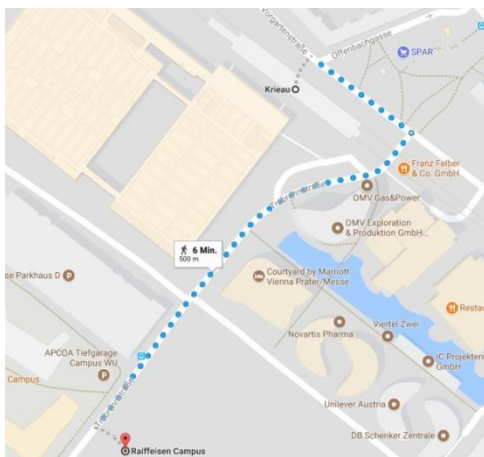

Ihre Anreise

Auf Basis Ihrer Angaben haben wir die schnellste Route für Sie zusammengestellt.

Anreisedatum	Erster Veranstaltungstag
Verkehrsmittel	Flugzeug
Nächtigung	Motel One

Schritt 1: Vom Flughafen in die Stadt

Vom Flughafen zum Raiffeisen Campus gibt es mehrere Verbindungen. Wir empfehlen:

1. **Schnellzug S7** vom Flughafen bis Praterstern
2. danach **U-Bahn U2** von Praterstern bis Krieau

Rechnen Sie mit ca. 45 Minuten für die Anreise.

Alternative Verbindung zu jeder vollen Stunde mit dem Flughafenbus (Route VAL 3) zur Station Krieau/Vorgartenstraße

www.viennaairportlines.at

Schritt 2: Kommen Sie in den Raiffeisen Campus

Von der U-Bahn Station Krieau sind es dann nur noch wenige Gehminuten bis zum Raiffeisen Campus. Halten Sie sich beim Aussteigen aus der U-Bahn immer rechts und nehmen Sie den Ausgang „Krieau“. Folgen Sie dem Verlauf der Trabrennstraße immer geradeaus. Sie passieren den Seitentrakt der Messe Wien, das Courtyard Hotel und das Parkhaus D. Nach ca. 350 Meter sehen Sie auf der linken Seite einen Platz*, auf dessen linker Seite ein Billa zu finden ist. Der Eingang zum Raiffeisen Campus befindet sich schräg gegenüber auf der rechten Seite des Platzes.

Mo.-Do.: 07:30 bis 17:30
Fr.: 07:30 bis 14:00

Schritt 3: Checken Sie nach dem Ende des ersten Semintags im Hotel ein

Der Weg zum **Motel One Wien-Prater** führt Sie geradeaus durch den Campus der Wirtschaftsuniversität Wien. Am Ende des Campus Geländes angekommen, folgen Sie der Nordportalstraße nach rechts, danach noch wenige Meter nach links auf die Ausstellungsstraße und Sie stehen bereits direkt vor dem Hoteleingang. Planen Sie ca. 15 Minuten für den Fußweg ein. Gemäß Ihrer Reservierungsbestätigung ist ein Zimmer auf Ihren Namen reserviert. Das Frühstück ist im Preis inkludiert.