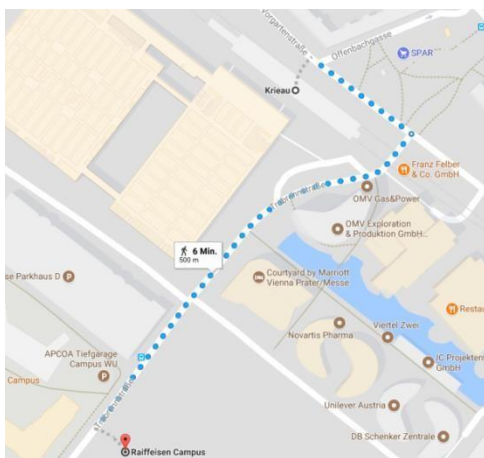

# Ihre Anreise

Auf Basis Ihrer Angaben haben wir die schnellste Route für Sie zusammengestellt.

Anreisedatum	Erster Veranstaltungstag
Verkehrsmittel	Flugzeug
Nächtigung	Courtyard Marriott Messe Wien

## Schritt 1: Vom Flughafen in die Stadt

Vom Flughafen zum Raiffeisen Campus gibt es mehrere Verbindungen. Wir empfehlen:

1. **Schnellzug S7** vom Flughafen bis Praterstern
2. danach **U-Bahn U2** von Praterstern bis Krieau

Rechnen Sie mit ca. 45 Minuten für die Anreise.

Alternative Verbindung zu jeder vollen Stunde mit dem Flughafenbus (Route VAL 3) zur Station **Krieau/Vorgartenstraße**

[www.viennaairportlines.at](http://www.viennaairportlines.at)

## Schritt 2: Kommen Sie in den Raiffeisen Campus

Von der U-Bahn Station Krieau sind es dann nur noch wenige Gehminuten bis zum Raiffeisen Campus. Halten Sie sich beim Aussteigen aus der U-Bahn immer rechts und nehmen Sie den Ausgang „Krieau“. Folgen Sie dem Verlauf der Trabrennstraße immer geradeaus. Sie passieren den Seitentrakt der Messe Wien, das Courtyard Hotel und das Parkhaus D. Nach ca. 350 Meter sehen Sie auf der linken Seite einen Platz\*, auf dessen linker Seite ein Billa zu finden ist. Der Eingang zum Raiffeisen Campus befindet sich schräg gegenüber auf der rechten Seite des Platzes.