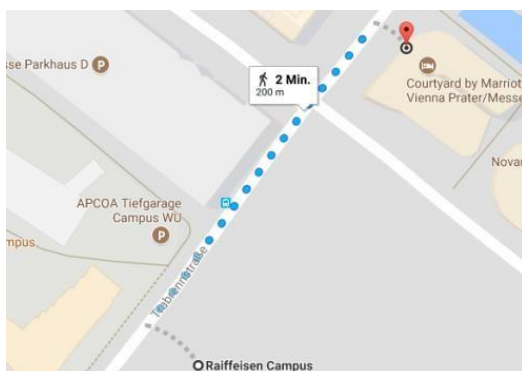

Schritt 3: Checken Sie nach dem Ende des ersten Seminartags im Hotel ein

Das **Courtyard Marriott Messe Wien** und den Raiffeisen Campus trennen nur eine Hausnummer. Folgen Sie nach dem Verlassen des Raiffeisen Campus der Trabrennstraße für ca. 200 Meter nach rechts.

Gemäß Ihrer Reservierungsbestätigung ist ein Zimmer auf Ihren Namen reserviert. Das Frühstück ist im Preis inkludiert.

Kontakt: Courtyard Marriott Messe Wien
Trabrennstraße 4, 1020 Wien www.marriott.de
☎ 01/ 727 30