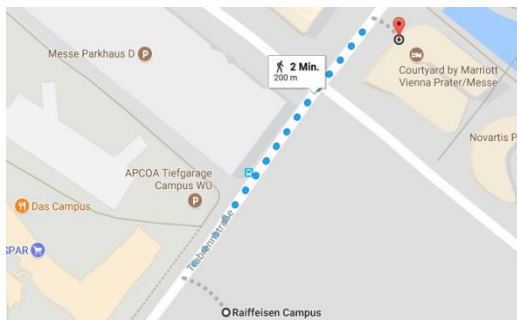

Ihre Anreise

Auf Basis Ihrer Angaben haben wir die schnellste Route für Sie zusammengestellt.

Anreisedatum	Vortag
Verkehrsmittel	Öffentliche Verkehrsmittel
Nächtigung	Courtyard Marriott Messe Wien

Schritt 1: Reisen Sie zum Hotel an

Das Courtyard Marriott Messe Wien ist optimal an den öffentlichen Verkehr angebunden. Die U-Bahnlinie U2 hält nur wenige Gehminuten entfernt.

Unsere Empfehlung:

- Nutzen Sie zur Planung Ihrer individuellen Anreise den **Routenplaner** unter www.wienerlinien.at oder die Smartphone-App WienMobil ([Android](#) / [Apple](#)).
- **Zieladresse:** U2 Station Krieau bzw. Courtyard Marriott Messe Wien, Trabrennstraße 4, 1020 Wien.

Schritt 2: Checken Sie im Hotel ein

Zum Courtyard Marriott Messe Wien sind es nur noch wenige Schritte. Halten Sie sich beim Aussteigen aus der U-Bahn immer rechts und nehmen Sie den Ausgang „Krieau“. Folgen Sie dem Verlauf der Trabrennstraße immer geradeaus. Sie passieren den Seitentrakt der Messe Wien und finden Ihr Hotel gleich auf der gegenüberliegenden Straßenseite.

Schritt 3: Kommen Sie in den Raiffeisen Campus

Das Courtyard Marriott Messe Wien und den Raiffeisen Campus trennen nur eine Hausnummer. Halten Sie sich nach dem Verlassen des Hotels links und folgen Sie der Trabrennstraße. Nach knapp 200 Meter sehen Sie linker Hand einen großen Platz*, auf dessen linker Seite ein Billa zu finden ist. Der Eingang zum Raiffeisen Campus befindet sich schräg gegenüber auf der rechten Seite des Platzes.