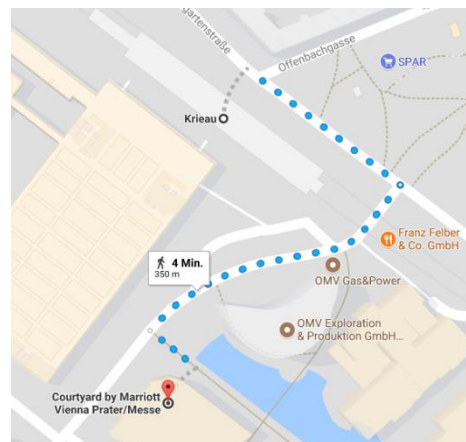

Ihre Anreise

Auf Basis Ihrer Angaben haben wir die schnellste Route für Sie zusammengestellt.

Anreisedatum	Vortag
Verkehrsmittel	Öffentliche Verkehrsmittel
Nächtigung	Courtyard Marriott Messe Wien

Schritt 1: Reisen Sie zum Hotel an

Das Courtyard Marriott Messe Wien ist optimal an den öffentlichen Verkehr angebunden. Die U-Bahnlinie U2 hält nur wenige Gehminuten entfernt.

Unsere Empfehlung:

- Nutzen Sie zur Planung Ihrer individuellen Anreise den **Routenplaner** unter www.wienerlinien.at oder die Smartphone-App WienMobil ([Android](#) / [Apple](#)).
- **Zieladresse:** U2 Station Krieau bzw. Courtyard Marriott Messe Wien, Trabrennstraße 4, 1020 Wien.

Schritt 2: Checken Sie im Hotel ein

Zum Courtyard Marriott Messe Wien sind es nur noch wenige Schritte. Halten Sie sich beim Aussteigen aus der U-Bahn immer rechts und nehmen Sie den Ausgang „Krieau“. Folgen Sie dem Verlauf der Trabrennstraße immer geradeaus. Sie passieren den Seitentrakt der Messe Wien und finden Ihr Hotel gleich auf der gegenüberliegenden Straßenseite.

Gemäß Ihrer Reservierungsbestätigung ist ein Zimmer auf Ihren Namen reserviert. Das Frühstück ist im Preis inkludiert.

Kontakt: Courtyard Marriott Messe Wien

Trabrennstraße 4, 1020 Wien www.marriott.de

☎ 01/ 727 30