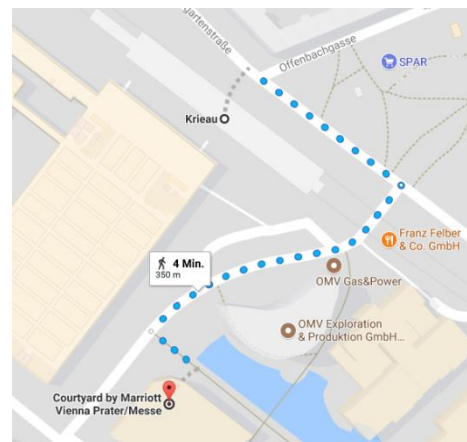

Ihre Anreise

Auf Basis Ihrer Angaben haben wir die schnellste Route für Sie zusammengestellt.

Anreisedatum	Vortag
Verkehrsmittel	Bahn (ÖBB)
Nächtigung	Courtyard Marriott Messe Wien

Schritt 1: Vom Bahnhof zum Hotel

Die schnellste Verbindung zu Ihrem Hotel führt Sie über einen der folgenden beiden Bahnhöfe:

Von **Wien Westbahnhof** zu Ihrem Hotel gibt es mehrere Verbindungen. Wir empfehlen:

1. **U-Bahn U3** von Westbahnhof bis Volkstheater
2. danach **U-Bahn U2** von Volkstheater bis Krieau

Rechnen Sie mit ca. 25 Minuten Transferzeit.

Vom **Hauptbahnhof** zu Ihrem Hotel gibt es mehrere Verbindungen. Wir empfehlen:

1. **U-Bahn U1** von Hauptbahnhof bis Praterstern
2. danach **U-Bahn U2** von Praterstern bis Krieau

Rechnen Sie mit ca. 25 Minuten Transferzeit.

Schritt 2: Checken Sie im Hotel ein

Zum Courtyard Marriott Messe Wien sind es nur noch wenige Schritte. Halten Sie sich beim Aussteigen aus der U-Bahn immer rechts und nehmen Sie den Ausgang „Krieau“. Folgen Sie dem Verlauf der Trabrennstraße immer geradeaus. Sie passieren den Seitentrakt der Messe Wien und finden Ihr Hotel gleich auf der gegenüberliegenden Straßenseite.

Gemäß Ihrer Reservierungsbestätigung ist ein Zimmer auf Ihren Namen reserviert. Das Frühstück ist im Preis inkludiert.

Kontakt: Courtyard Marriott Messe Wien

[Trabrennstraße 4, 1020 Wien](https://www.marriott.de) www.marriott.de

☎ 01/ 727 30