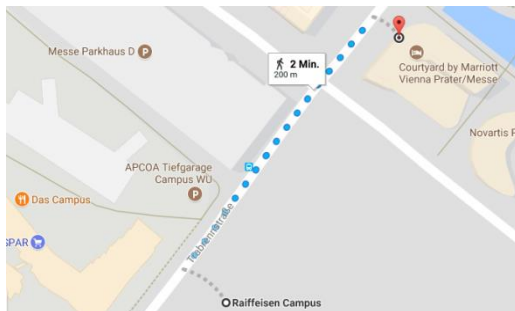

Ihre Anreise

Auf Basis Ihrer Angaben haben wir die schnellste Route für Sie zusammengestellt.

Anreisedatum	Vortag
Verkehrsmittel	Bahn (ÖBB)
Nächtigung	Courtyard Marriott Messe Wien

Schritt 1: Vom Bahnhof zum Hotel

Die schnellste Verbindung zu Ihrem Hotel führt Sie über einen der folgenden beiden Bahnhöfe:

Von **Wien Westbahnhof** zu Ihrem Hotel gibt es mehrere Verbindungen. Wir empfehlen:

1. **U-Bahn U3** von Westbahnhof bis Volkstheater
2. danach **U-Bahn U2** von Volkstheater bis Krieau

Rechnen Sie mit ca. 25 Minuten Transferzeit.

Schritt 2: Checken Sie im Hotel ein

Zum Courtyard Marriott Messe Wien sind es nur noch wenige Schritte. Halten Sie sich beim Aussteigen aus der U-Bahn immer rechts und nehmen Sie den Ausgang „Krieau“. Folgen Sie dem Verlauf der Trabrennstraße immer geradeaus. Sie passieren den Seitentrakt der Messe Wien und finden Ihr Hotel gleich auf der gegenüberliegenden Straßenseite.

☎ 01/ 727 30

Schritt 3: Kommen Sie in den Raiffeisen Campus

Das Courtyard Marriott Messe Wien und den Raiffeisen Campus trennen nur eine Hausnummer. Halten Sie sich nach dem Verlassen des Hotels links und folgen Sie der Trabrennstraße. Nach knapp 200 Meter sehen Sie linker Hand einen großen Platz*, auf dessen linker Seite ein Billa zu finden ist. Der Eingang zum Raiffeisen Campus befindet sich schräg gegenüber auf der rechten Seite des Platzes.