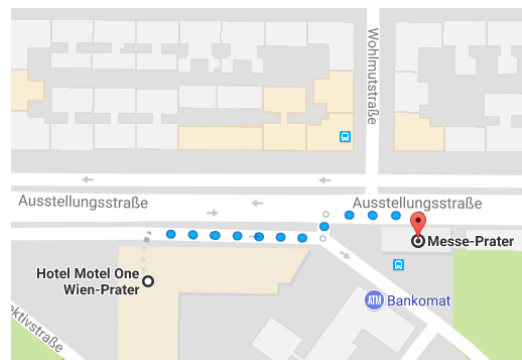

Ihre Anreise

Auf Basis Ihrer Angaben haben wir die schnellste Route für Sie zusammengestellt.

Anreisedatum	Vortag
Verkehrsmittel	Flugzeug
Nächtigung	Motel One

Schritt 1: Vom Flughafen zum Hotel

Vom Flughafen zu Ihrem Hotel gibt es mehrere Verbindungen. Wir empfehlen:

1. **Schnellzug S7** vom Flughafen bis Praterstern
2. danach **U-Bahn U2** von Praterstern bis Messe-Prater

Rechnen Sie ca. mit 45 Minuten für die Anreise.

Alternative Verbindung zu jeder vollen Stunde mit dem Flughafenbus (Route VAL 3) zur Station Krieau/Vorgartenstraße

Kontakt: Motel One Wien-Prater

[Ausstellungsstraße 40, 1020 Wien](https://www.motel-one.com)

www.motel-one.com

☎ 01/ 729 78 00

Schritt 3: Kommen Sie in den Raiffeisen Campus

Der schnellste Weg zu uns führt Sie direkt durch den Campus der Wirtschaftsuniversität Wien.

Halten Sie sich beim Verlassen des Hotels rechts. Danach gleich wieder rechts in die Nordportalstraße

einbiegen. Nach wenigen Metern gelangen Sie links zum westlichen Eingang des WU Campus. Ab jetzt geht es gefühlt nur noch gerade aus durch das Campus Gelände. Am Ende der WU sehen Sie auf der gegenüberliegenden Straßenseite einen Platz*, auf dessen linker Seite ein Billa zu finden ist. Der Eingang zum Raiffeisen Campus befindet sich schräg gegenüber auf der rechten Seite des Platzes.